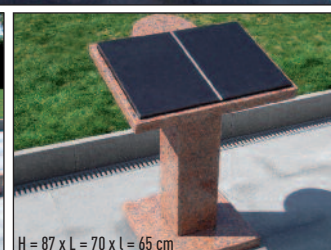

ESPACE CINÉRAIRE COMPLET

avec système exclusif de pose Cimtée®

- 1 Columbarium Saphir 6 cases
- + 1 Livre du Souvenir
- + 1 Jardin du Souvenir avec Stèle flamme gravée dorée "Jardin du Souvenir"
- + 1 Banc Saphir

L'ENSEMBLE
3996 € H.T.
LIVRÉ HORS POSE

Offre non dissociable
Conforme aux dispositions légales de
l'article 28 du code des marchés publics.

**Columbarium Saphir de 6 cases (2 urnes par case)
+ Livre du Souvenir + Jardin du Souvenir avec Stèle flamme
gravée dorée "Jardin du Souvenir" + Banc Saphir**

Modèles déposés et brevetés, reproduction interdite. Délai : selon stock et disponibilité.

- Vous souhaitez vous mettre en conformité avec la législation funéraire ?
  loi n° 2088-1350 du 19/12/2008
- Vous cherchez un espace cinéraire complet, esthétique, prêt à installer, en granit massif à UN PRIX IMBATTABLE ?
- Vous voulez trouver un procédé de montage éprouvé évitant les frais d'installation incontournables à ce jour ?
- Vous souhaitez être sûr de ne rencontrer aucune difficulté lors de la mise en place ?

CIMTEA® L'A FAIT POUR VOUS !

Livré en kit avec ses notices de montage téléchargeables, cet espace cinéraire complet révolutionne les standards du domaine.

> TRÈS FACILE : suivez les étapes du photo reportage ; les pièces s'encastrent les unes dans les autres. Sur fondations sèches, le montage s'effectue en un temps record sans aucune connaissance spécifique, pour la plus grande satisfaction des agents communaux.

Conçu en **granit Rose Aurore massif poli et Noir Absolu**, cet espace cinéraire complet est adapté aux tout petits budgets : il bénéficie des mêmes exigences de qualité et de robustesse que l'ensemble de nos gammes.