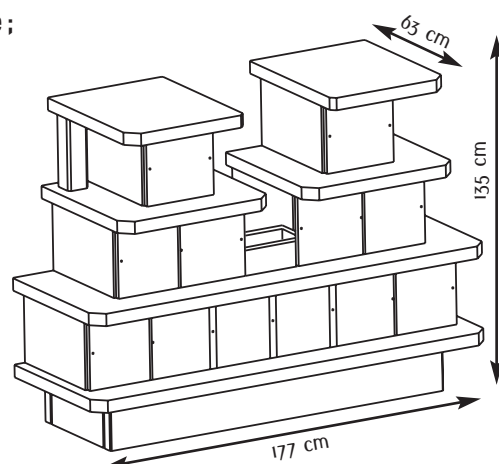

>>> SYSTÈME EXCLUSIF DE POSE CIMTÉA®